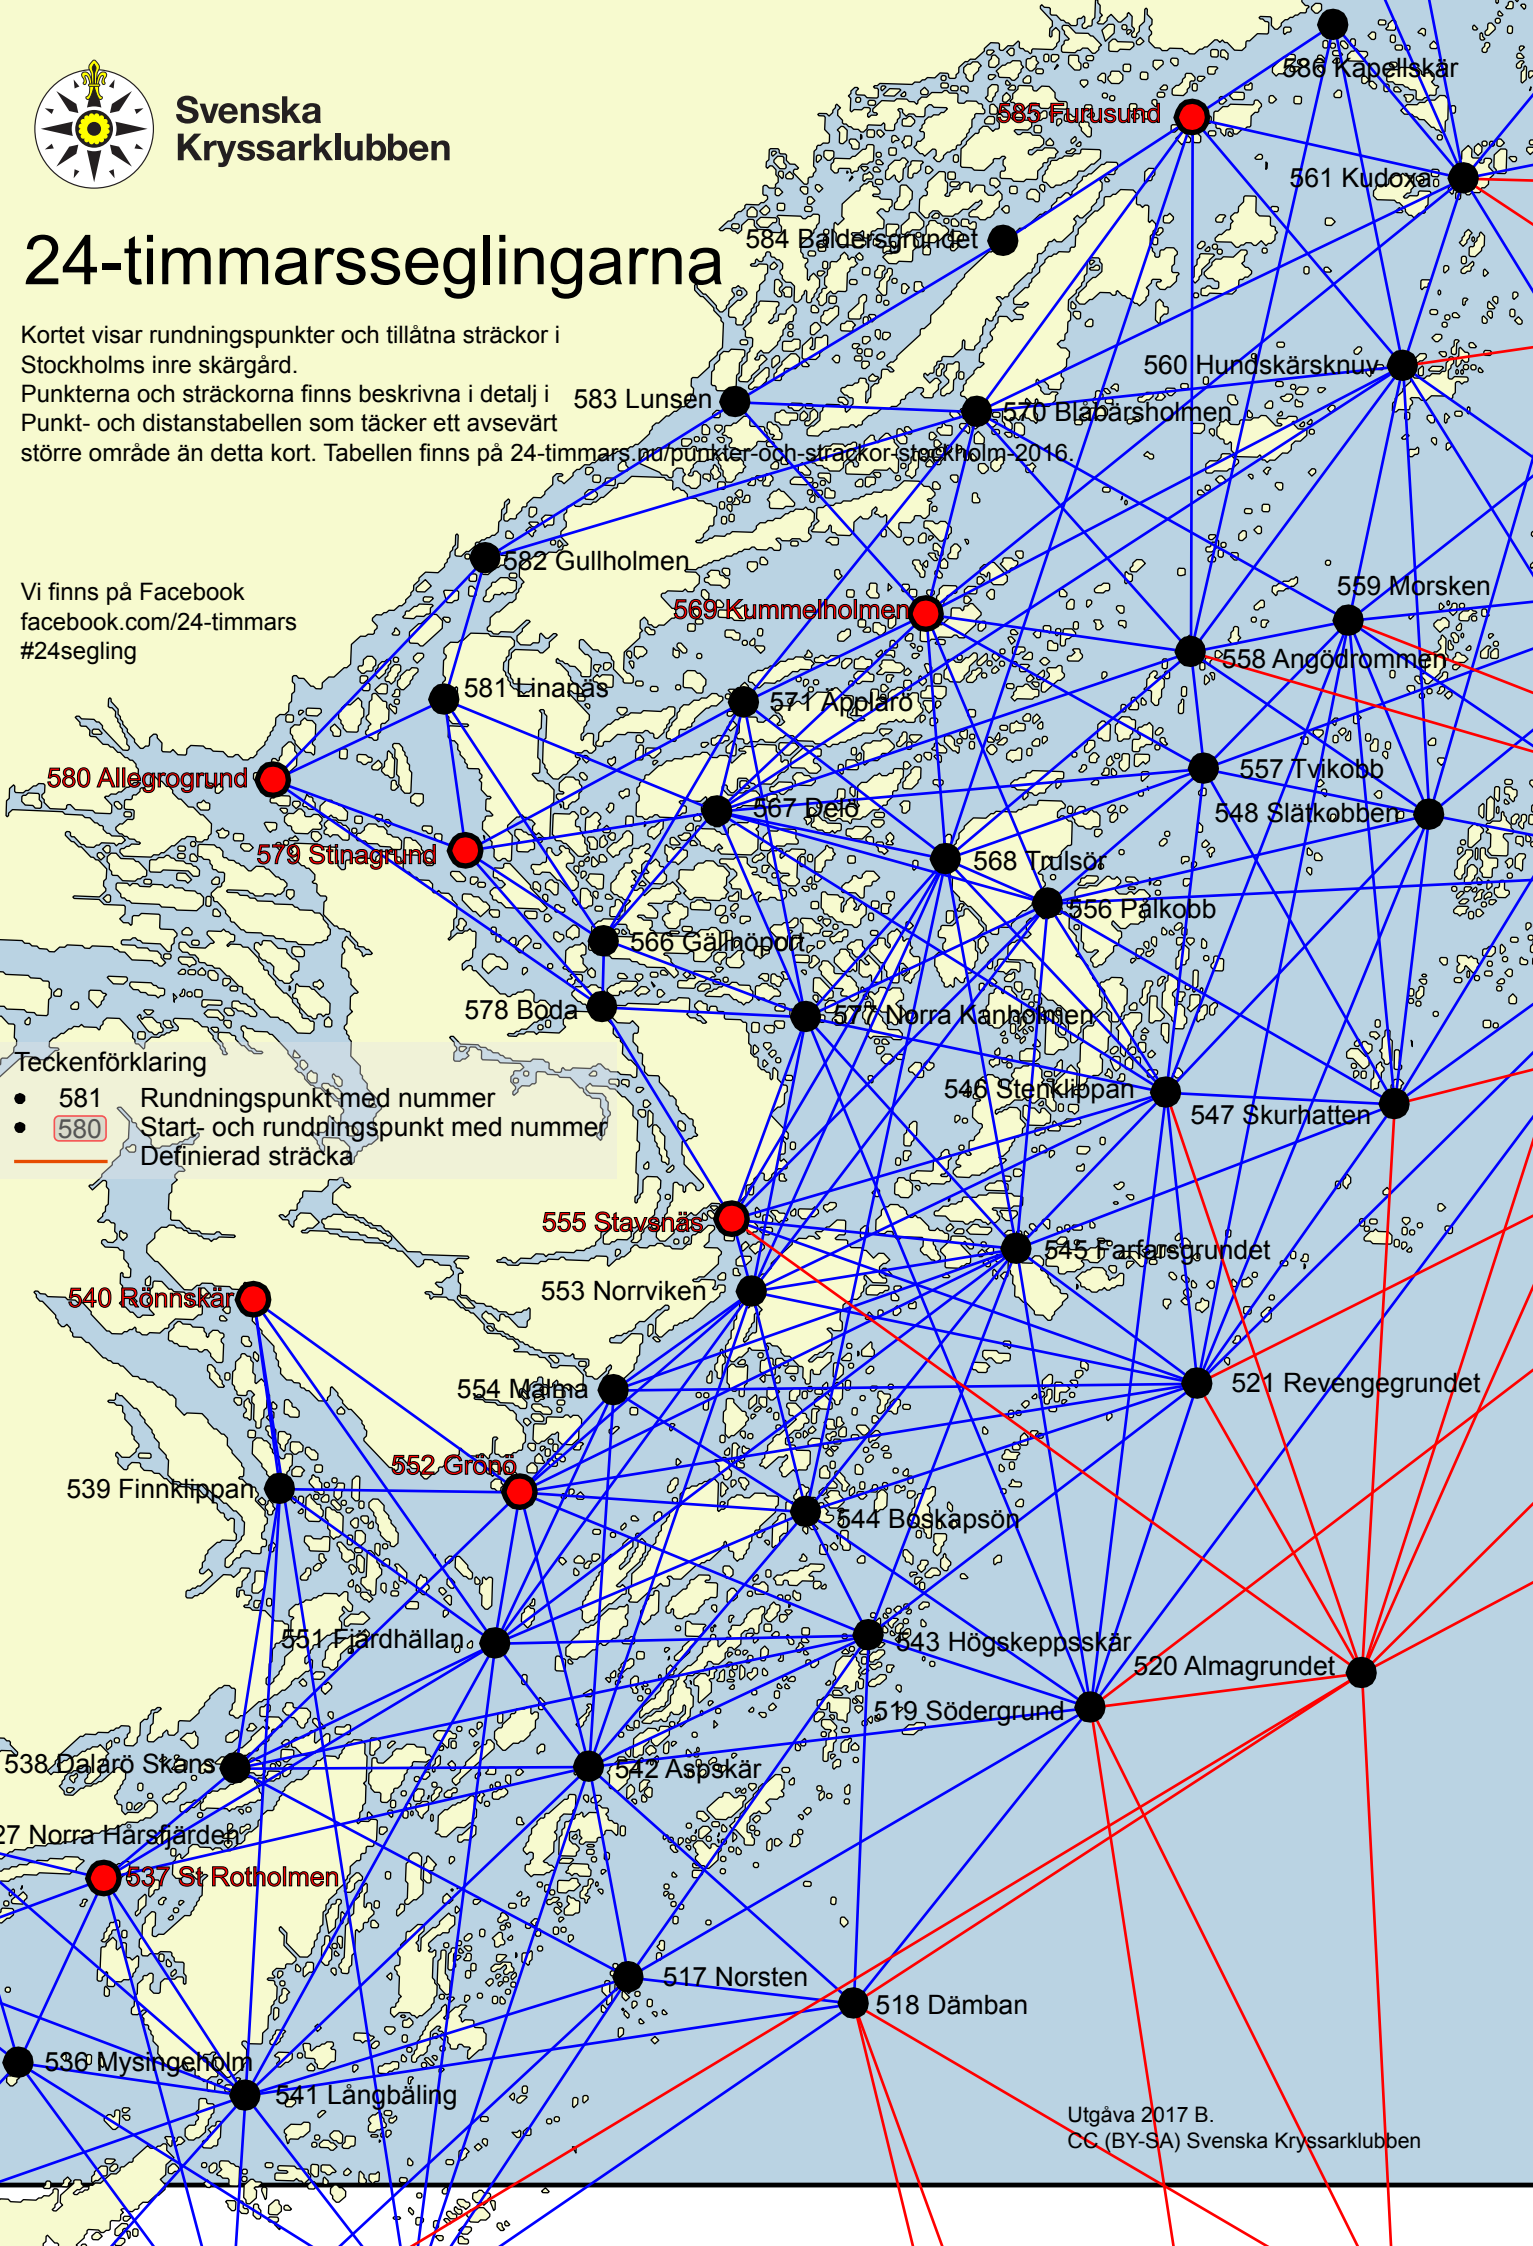

# 24-timmarsseglingarna

Kortet visar rundningspunkter och tillåtna sträckor i Stockholms inre skärgård.

Punkterna och sträckorna finns beskrivna i detalj i Punkt- och distanstabellen som täcker ett avsevärt större område än detta kort. Tabellen finns på [24-timmars rundningspunkter och sträckor Stockholm 2016](#).

## Teckenförklaring

- 581 Rundningspunkt med nummer
- 580 Start- och rundningspunkt med nummer
- Definierad sträcka