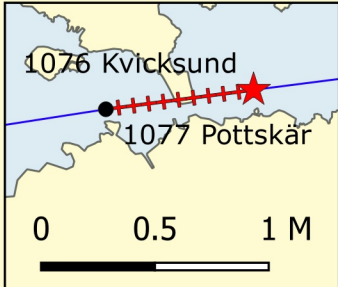

24-timmarsseglingarna
Punktkort
Mälaren Väst

- ★ Start- och rundningspunkt
- Rundningspunkt
- Seglingsdistans
- ++++ Nollsträcka

Utgåva 2020 A

Punkter och sträckor:
CC-BY-SA Svenska Kryssarklubben

Bakgrundskarta
© Openstreetmap Contributors