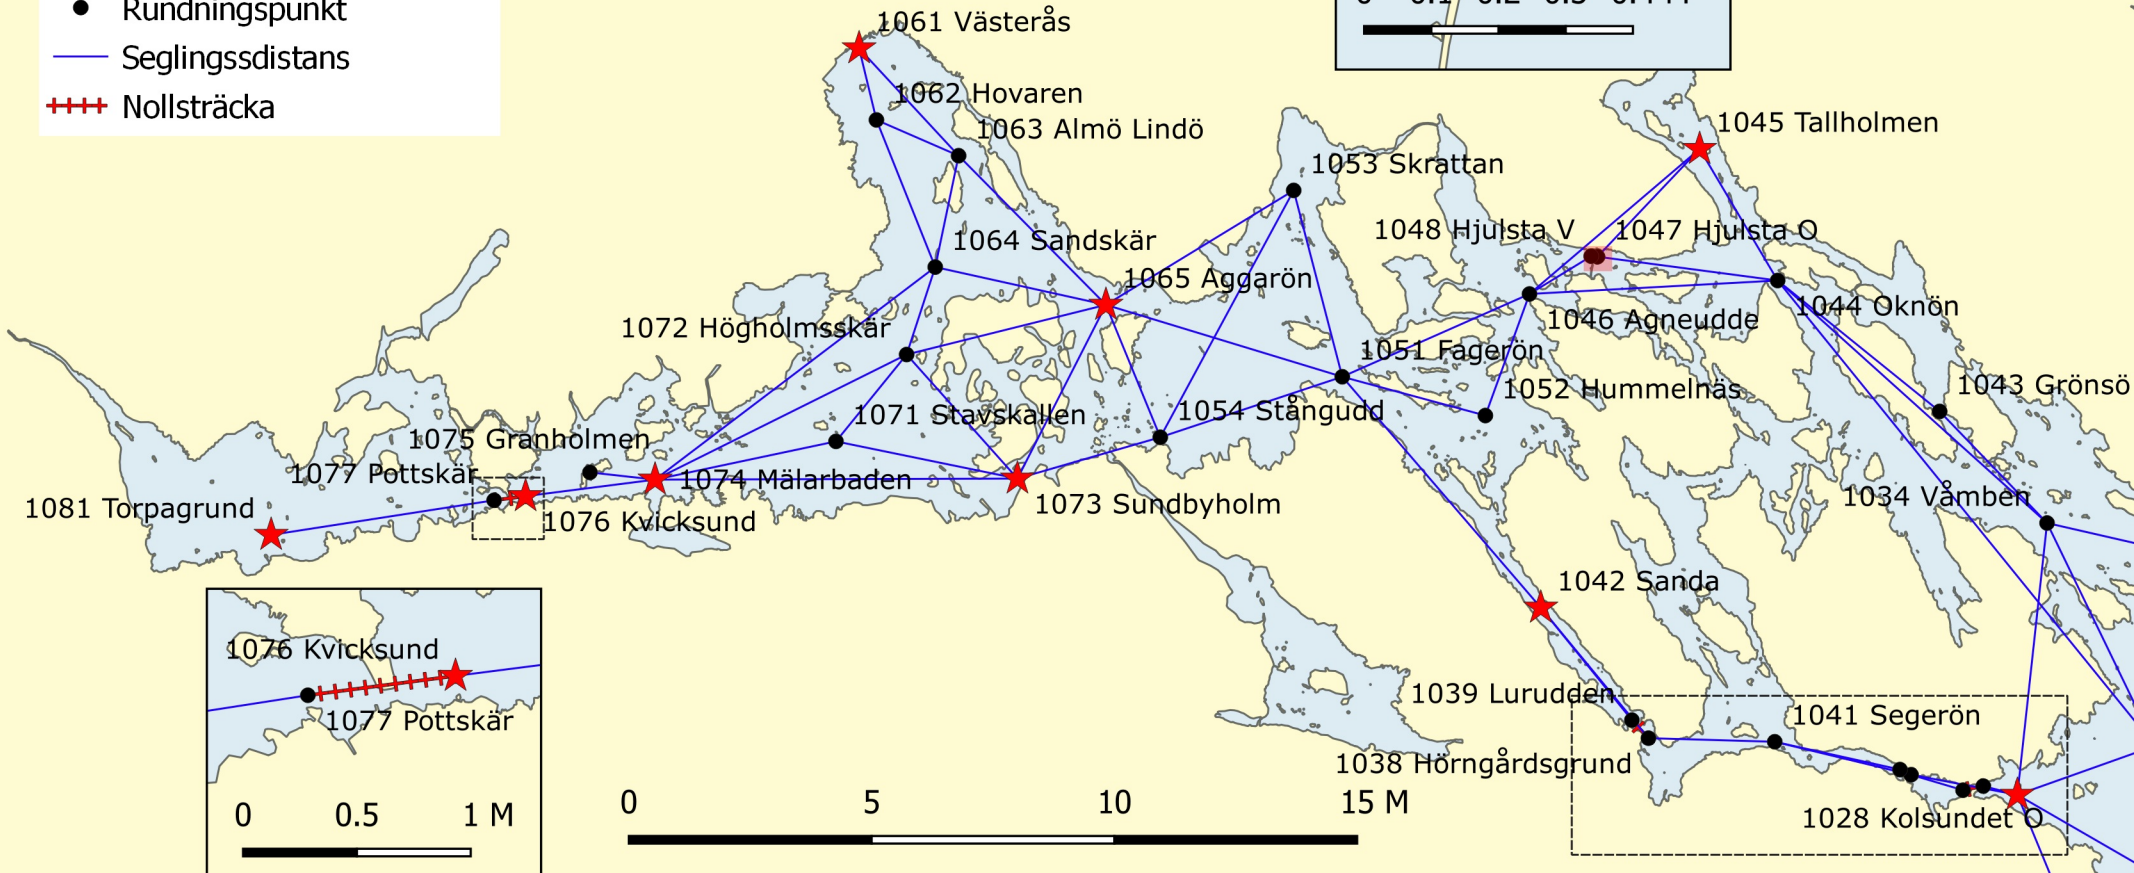

24-timmarsseglingarna
Punktkort
Mälaren Väst

- ★ Start- och rundningspunkt
- Rundningspunkt
- Seglingsdistans
- ++++ Nollsträcka

Utgåva 2020 A

Punkter och sträckor:
CC-BY-SA Svenska Kryssarklubben

Bakgrundskarta
© Openstreetmap Contributors

1024 Högholmen