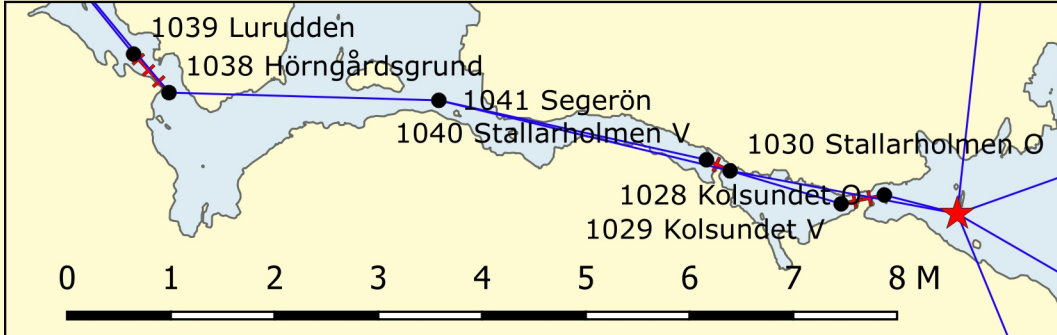

24-timmarsseglingarna
Punktkort
Mälaren Väst

- ★ Start- och rundningspunkt
- Rundningspunkt
- Seglingsdistans
- ++++ Nollsträcka

Utgåva 2020 A

Punkter och sträckor:
CC-BY-SA Svenska Kryssarklubben

Bakgrundskarta
© Openstreetmap Contributors

1024 Högholmen