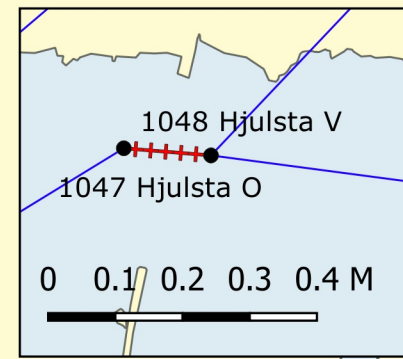

24-timmarsseglingarna
Punktkort
Mälaren Väst

- ★ Start- och rundningspunkt
- Rundningspunkt
- Seglingsdistans
- ++++ Nollsträcka

Utgåva 2020 A

Punkter och sträckor:
CC-BY-SA Svenska Kryssarklubben

Bakgrundskarta
© Openstreetmap Contributors