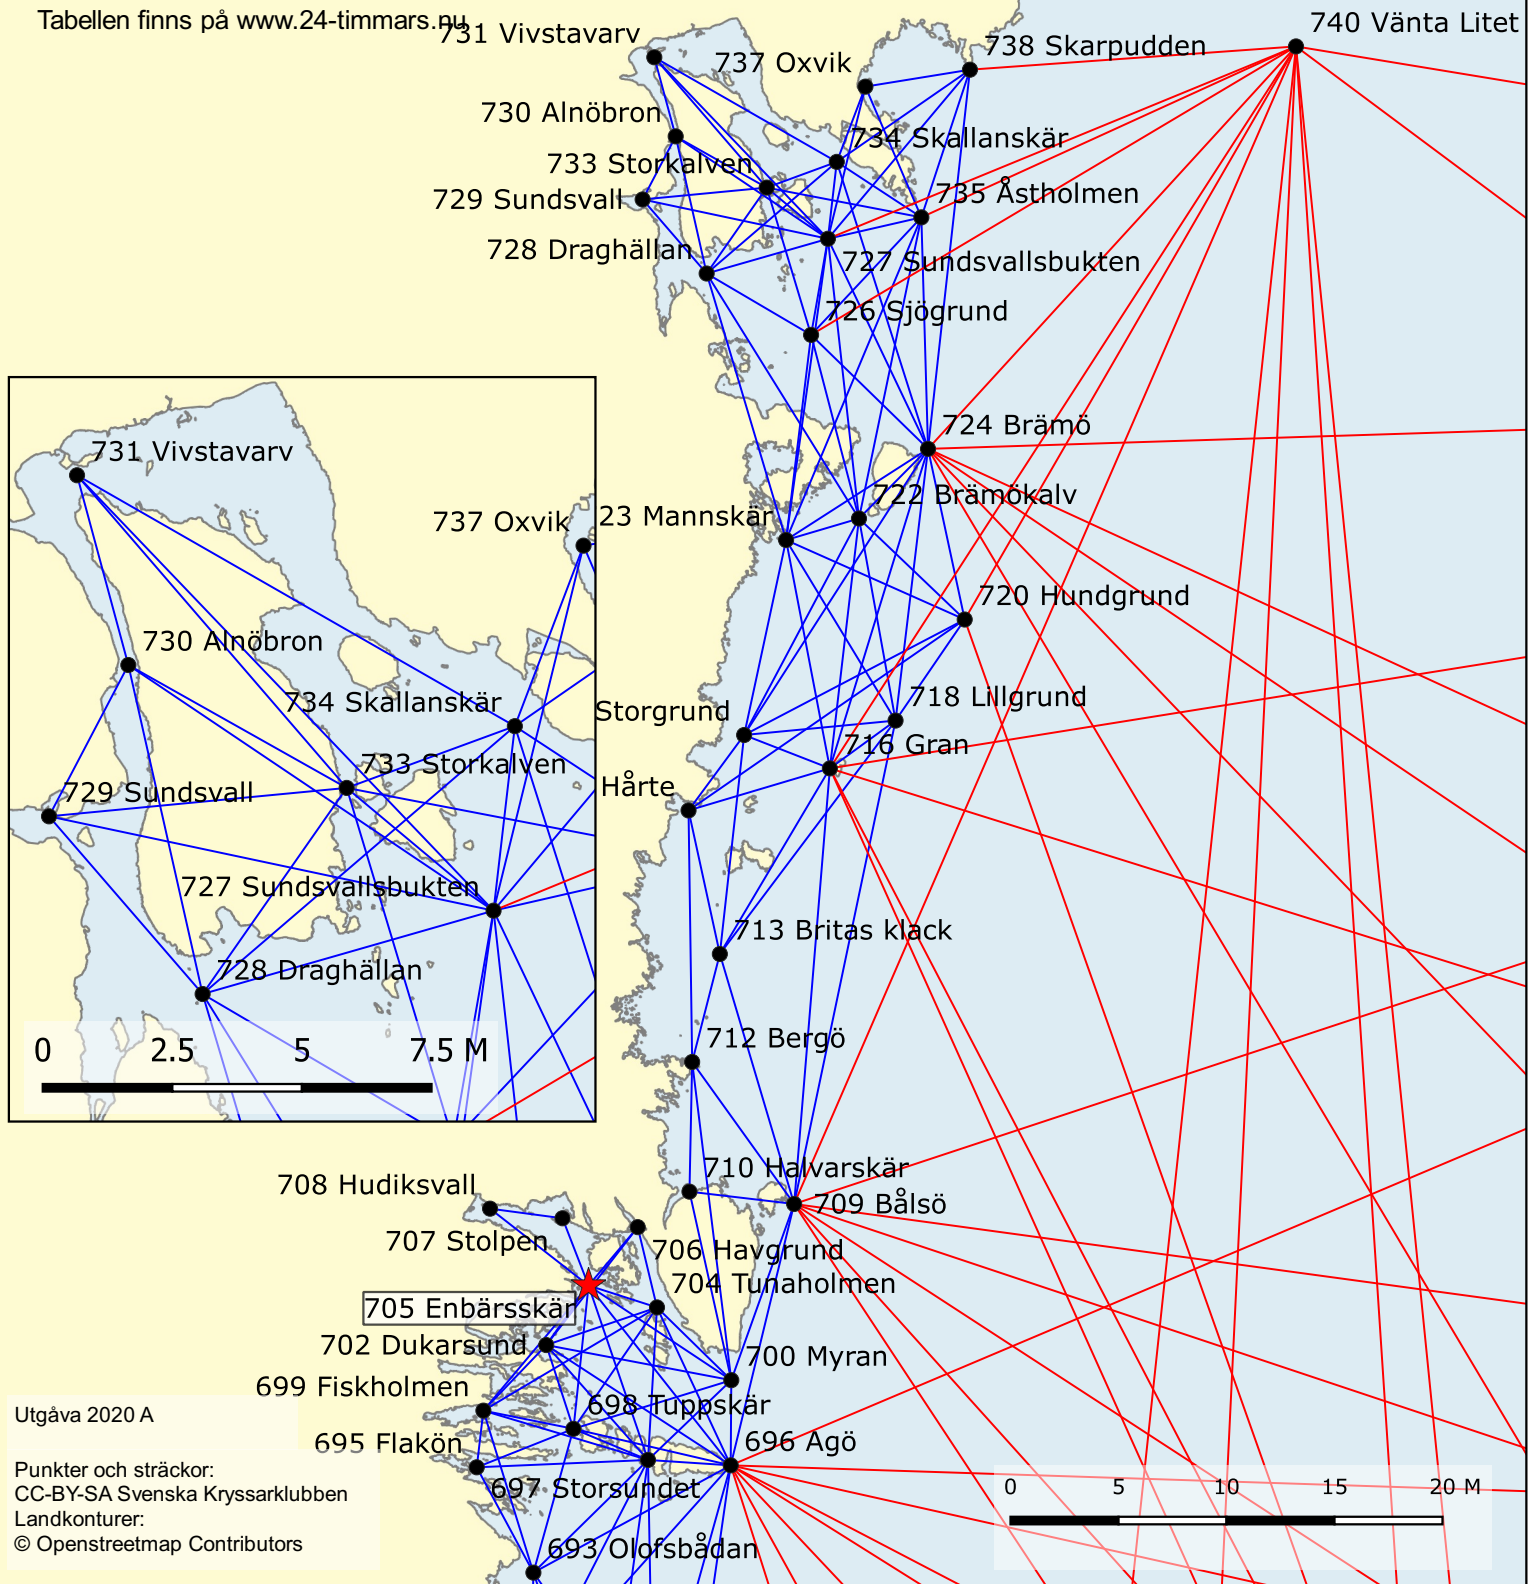

Svenska  
Kryssarklubben

**24-timmarsseglingarna  
Punktkort  
Hudiksvall - Sundsvall**

- ★ Start- och rundningspunkt
- Rundningspunkt
- Kuststräcka
- Havssträcka

Kortet visar rundningspunkter och tillåtna sträckor som finns beskrivna i detalj i 24-timmarsseglingarnas Punkt- och Distans- tabell. Tabellen täcker ett avsevärt större område än detta kort. Tabellen finns på [www.24-timmars.nu](http://www.24-timmars.nu)

Utgåva 2020 A

Punkter och sträckor:  
CC-BY-SA Svenska Kryssarklubben  
Landkonturer:  
© Openstreetmap Contributors