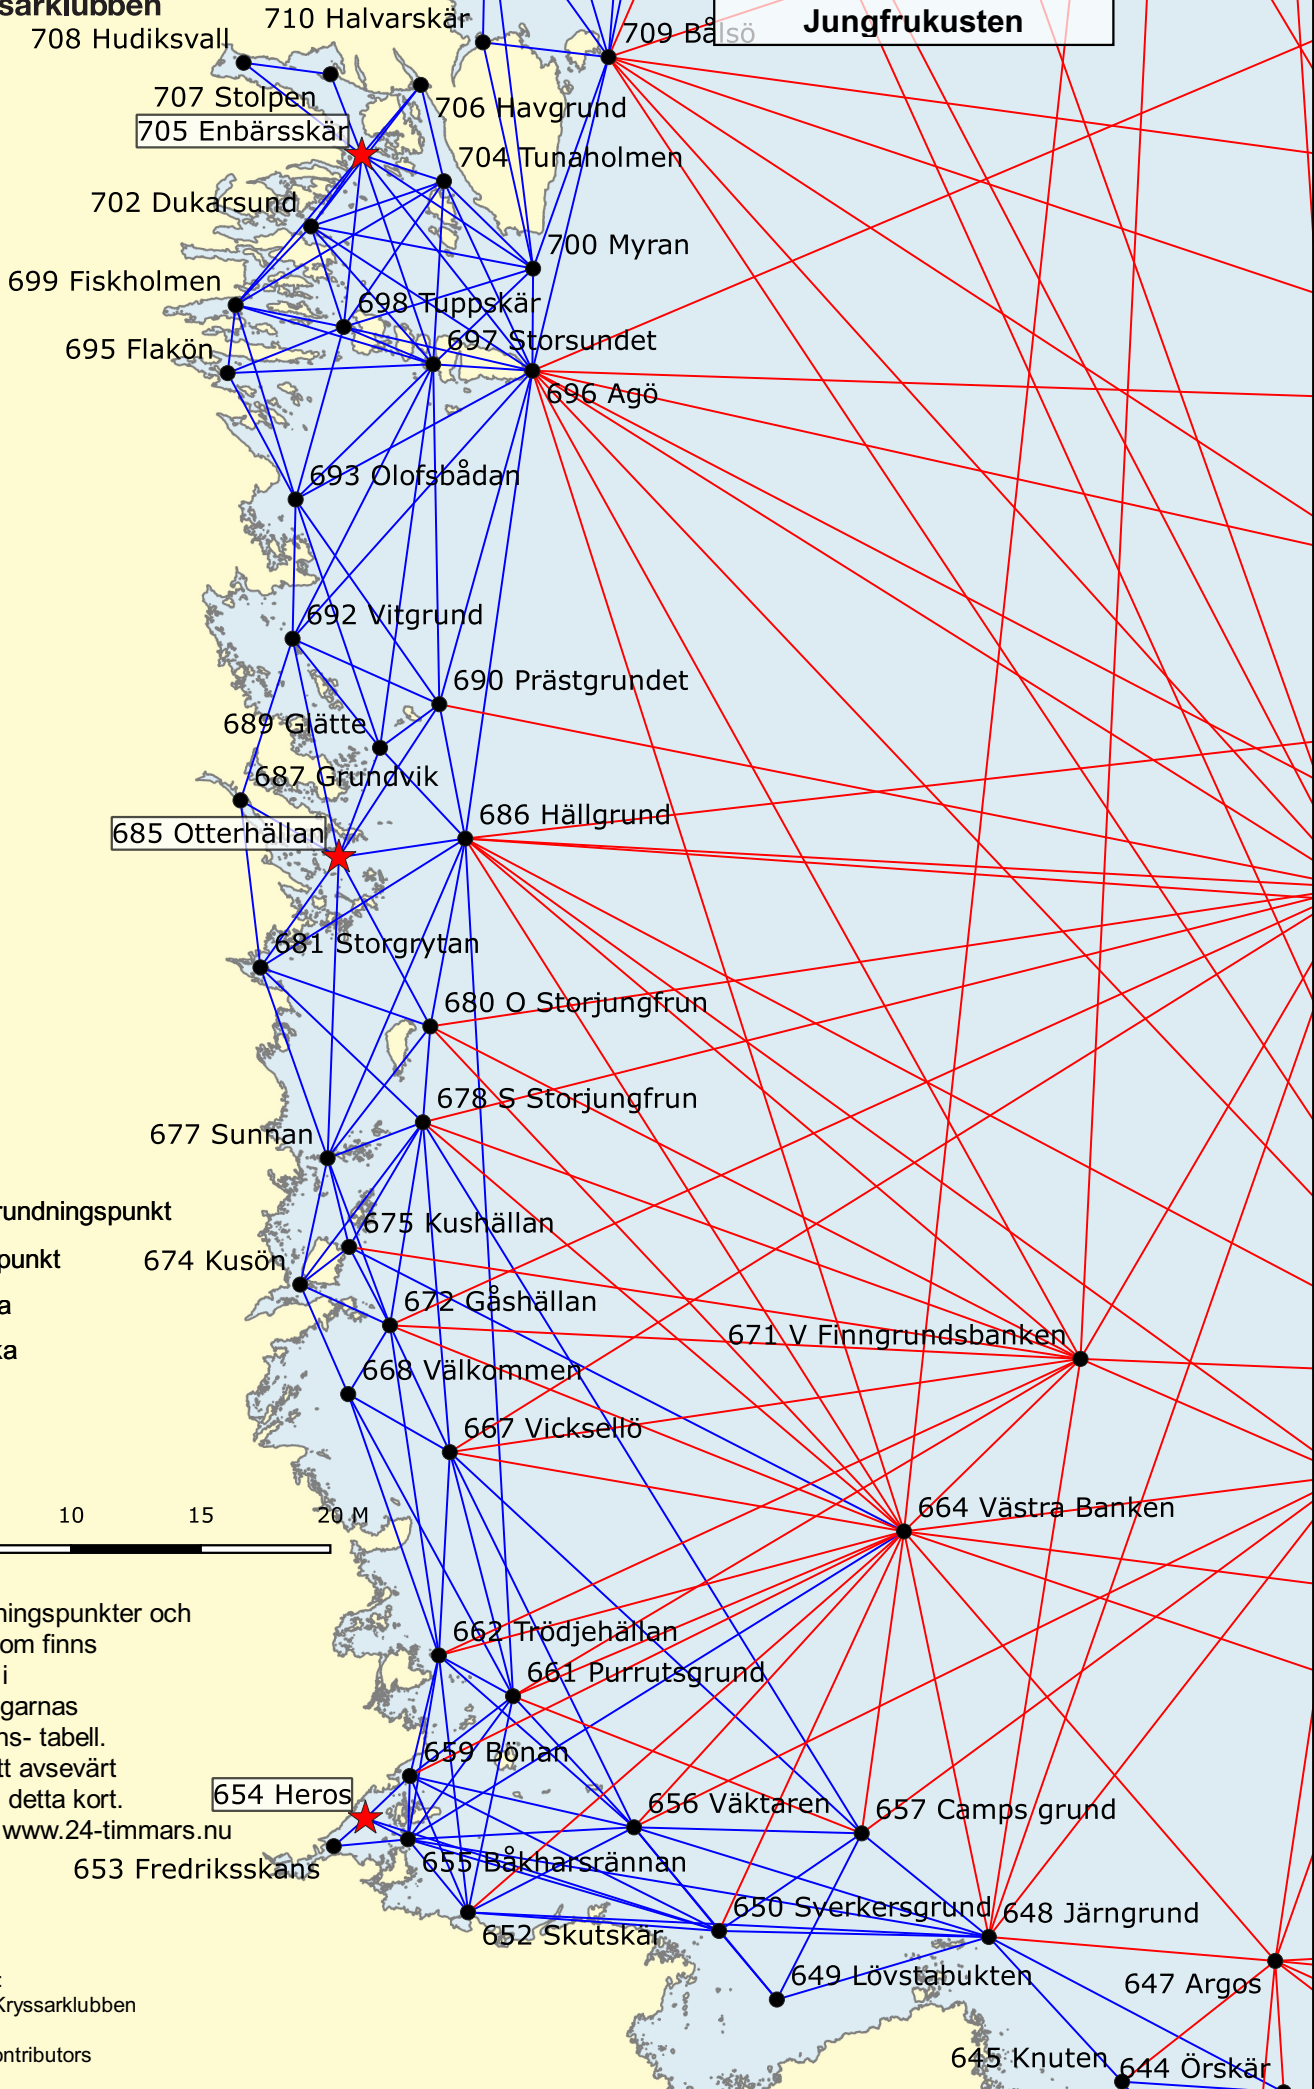

**Svenska
Kryssarklubben**

**24-timmarsseglingarna
Punktkort
Jungfrukusten**

- ★ Start- och rundningspunkt
- Rundningspunkt
- Kuststräcka
- Havssträcka

Kortet visar rundningspunkter och tillåtna sträckor som finns beskrivna i detalj i 24-timmarsseglingarnas Punkt- och Distans- tabell. Tabellen täcker ett avsevärt större område än detta kort. Tabellen finns på www.24-timmars.nu

Utgåva 2020 A

Punkter och sträckor:
CC-BY-SA Svenska Kryssarklubben
Landkonturer:
© Openstreetmap Contributors