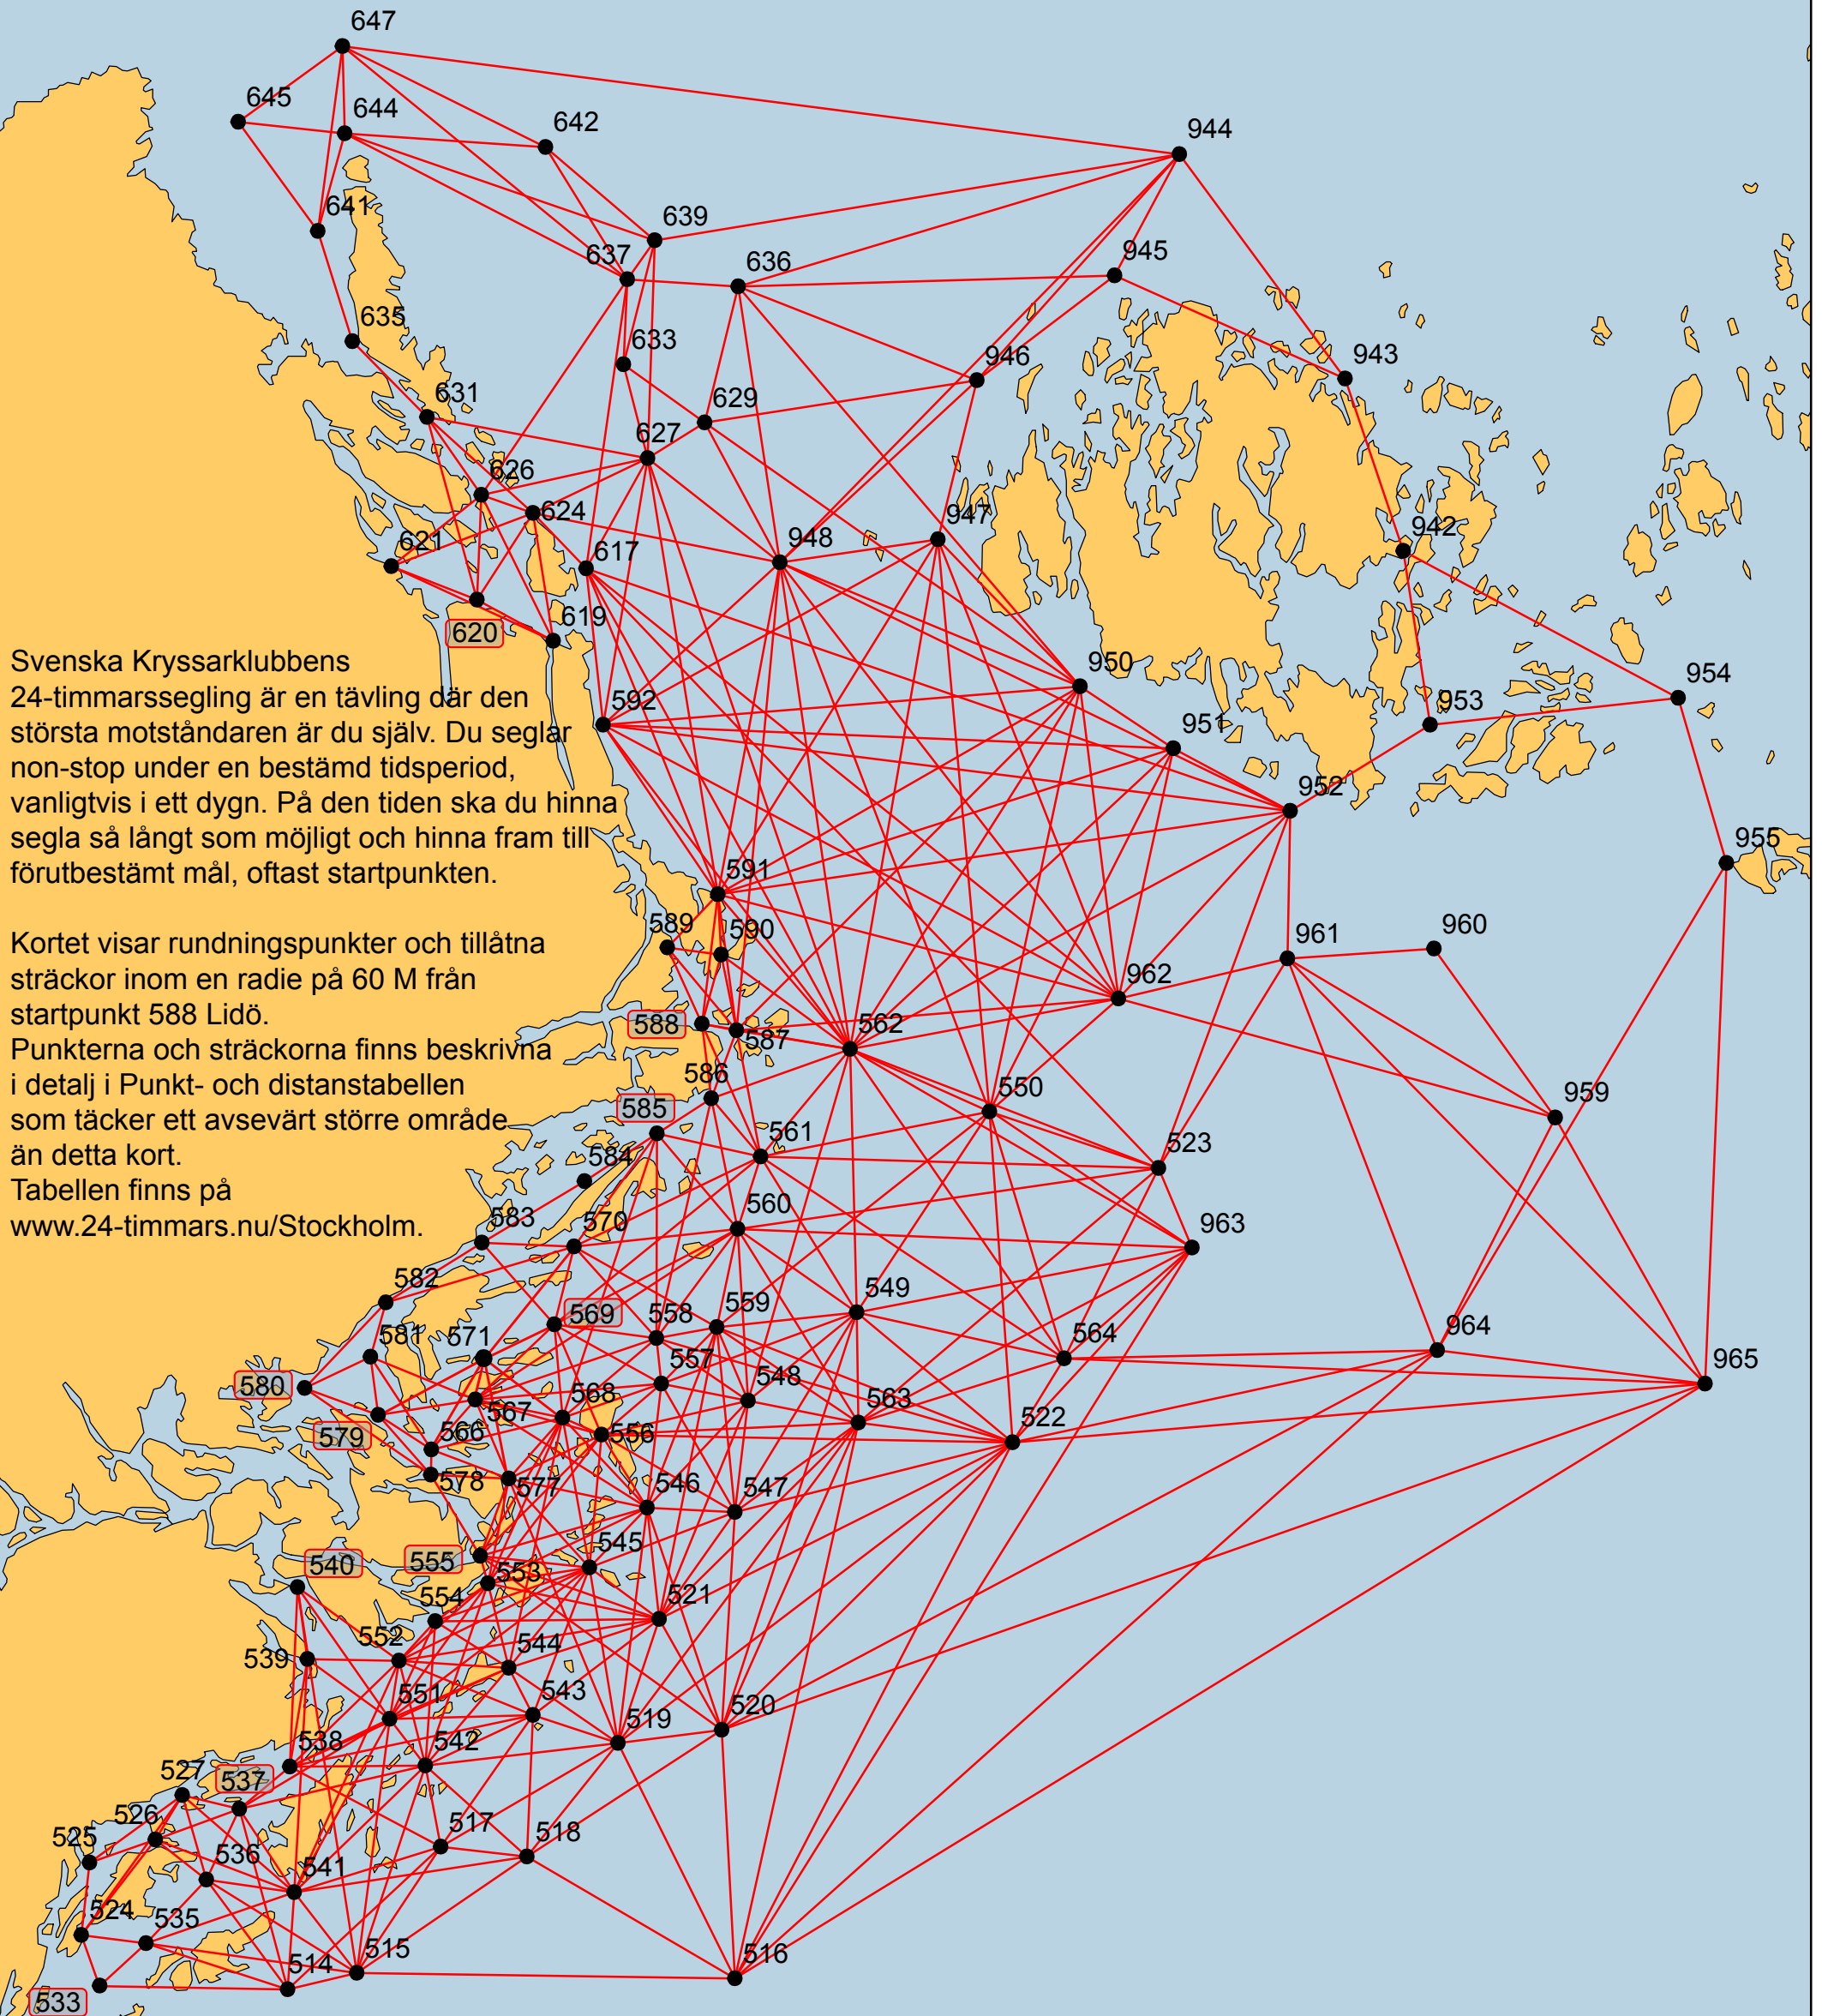

# Svenska Kryssarklubben

## 24-timmarsseglingarna

Koncentrerad långfärdssegling

[www.24-timmars.nu](http://www.24-timmars.nu)

Facebookgrupp:

24-timmarssegling

Svenska Kryssarklubbens 24-timmarssegling är en tävling där den största motståndaren är du själv. Du seglar non-stop under en bestämd tidsperiod, vanligtvis i ett dygn. På den tiden ska du hinna segla så långt som möjligt och hinna fram till förutbestämt mål, oftast startpunkten.

Kortet visar rundningspunkter och tillåtna sträckor inom en radie på 60 M från startpunkt 588 Lidö.

Punkterna och sträckorna finns beskrivna i detalj i Punkt- och distanstabellen som täcker ett avsevärt större område än detta kort.

### Teckenförklaring

- 535 Rundningspunkt med nummer
- 580 Start- och rundningspunkt med nummer
- Definierad sträcka

Utgåva 2012 A.

Kortet är licensierat under Creative Commons Erkännande

IckeKommersiell Dela Lika 2.5 Sverigelicens