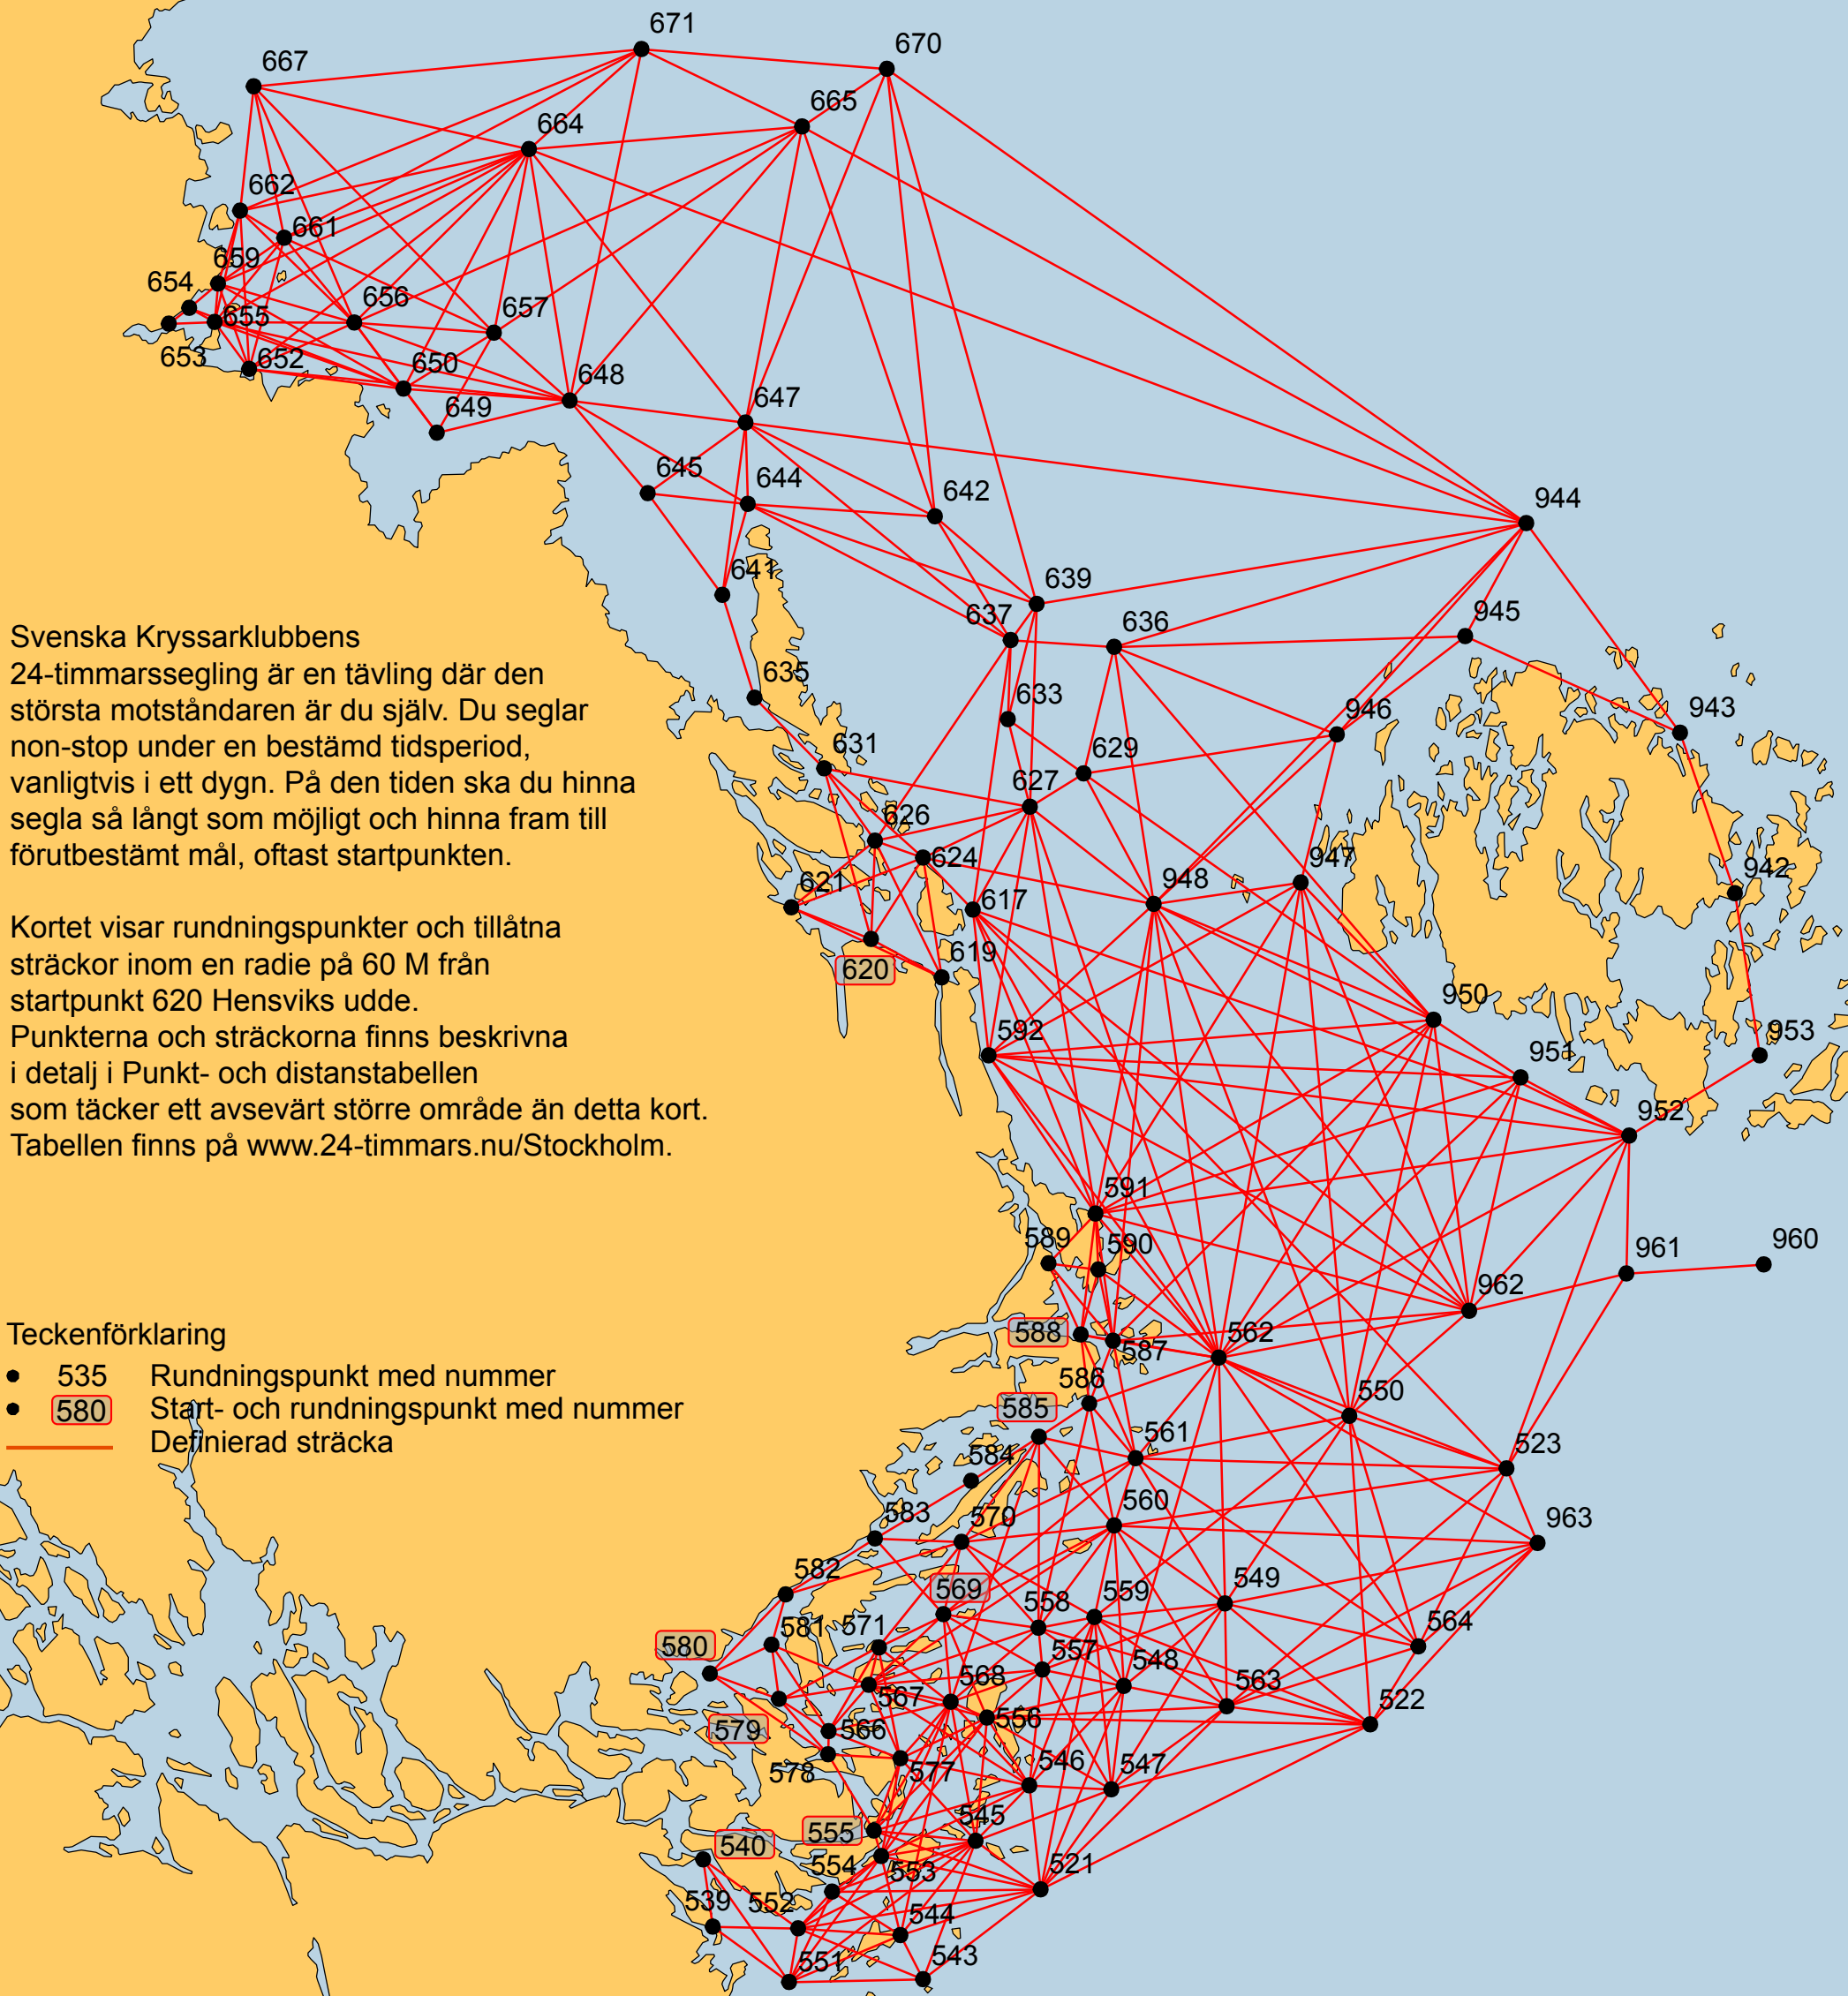

# Svenska Kryssarklubben

## 24-timmarsseglingarna

Koncentrerad långfärdssegling

[www.24-timmars.nu](http://www.24-timmars.nu)

Facebookgrupp:

24-timmarssegling

Svenska Kryssarklubbens 24-timmarssegling är en tävling där den största motståndaren är du själv. Du seglar non-stop under en bestämd tidsperiod, vanligtvis i ett dygn. På den tiden ska du hinna segla så långt som möjligt och hinna fram till förutbestämt mål, oftast startpunkten.

Kortet visar rundningspunkter och tillåtna sträckor inom en radie på 60 M från startpunkt 620 Hensviks udde. Punkterna och sträckorna finns beskrivna i detalj i Punkt- och distanstabellen som täcker ett avsevärt större område än detta kort. Tabellen finns på [www.24-timmars.nu/Stockholm](http://www.24-timmars.nu/Stockholm).

### Teckenförklaring

- 535 Rundningspunkt med nummer
- 580 Start- och rundningspunkt med nummer
- Definierad sträcka