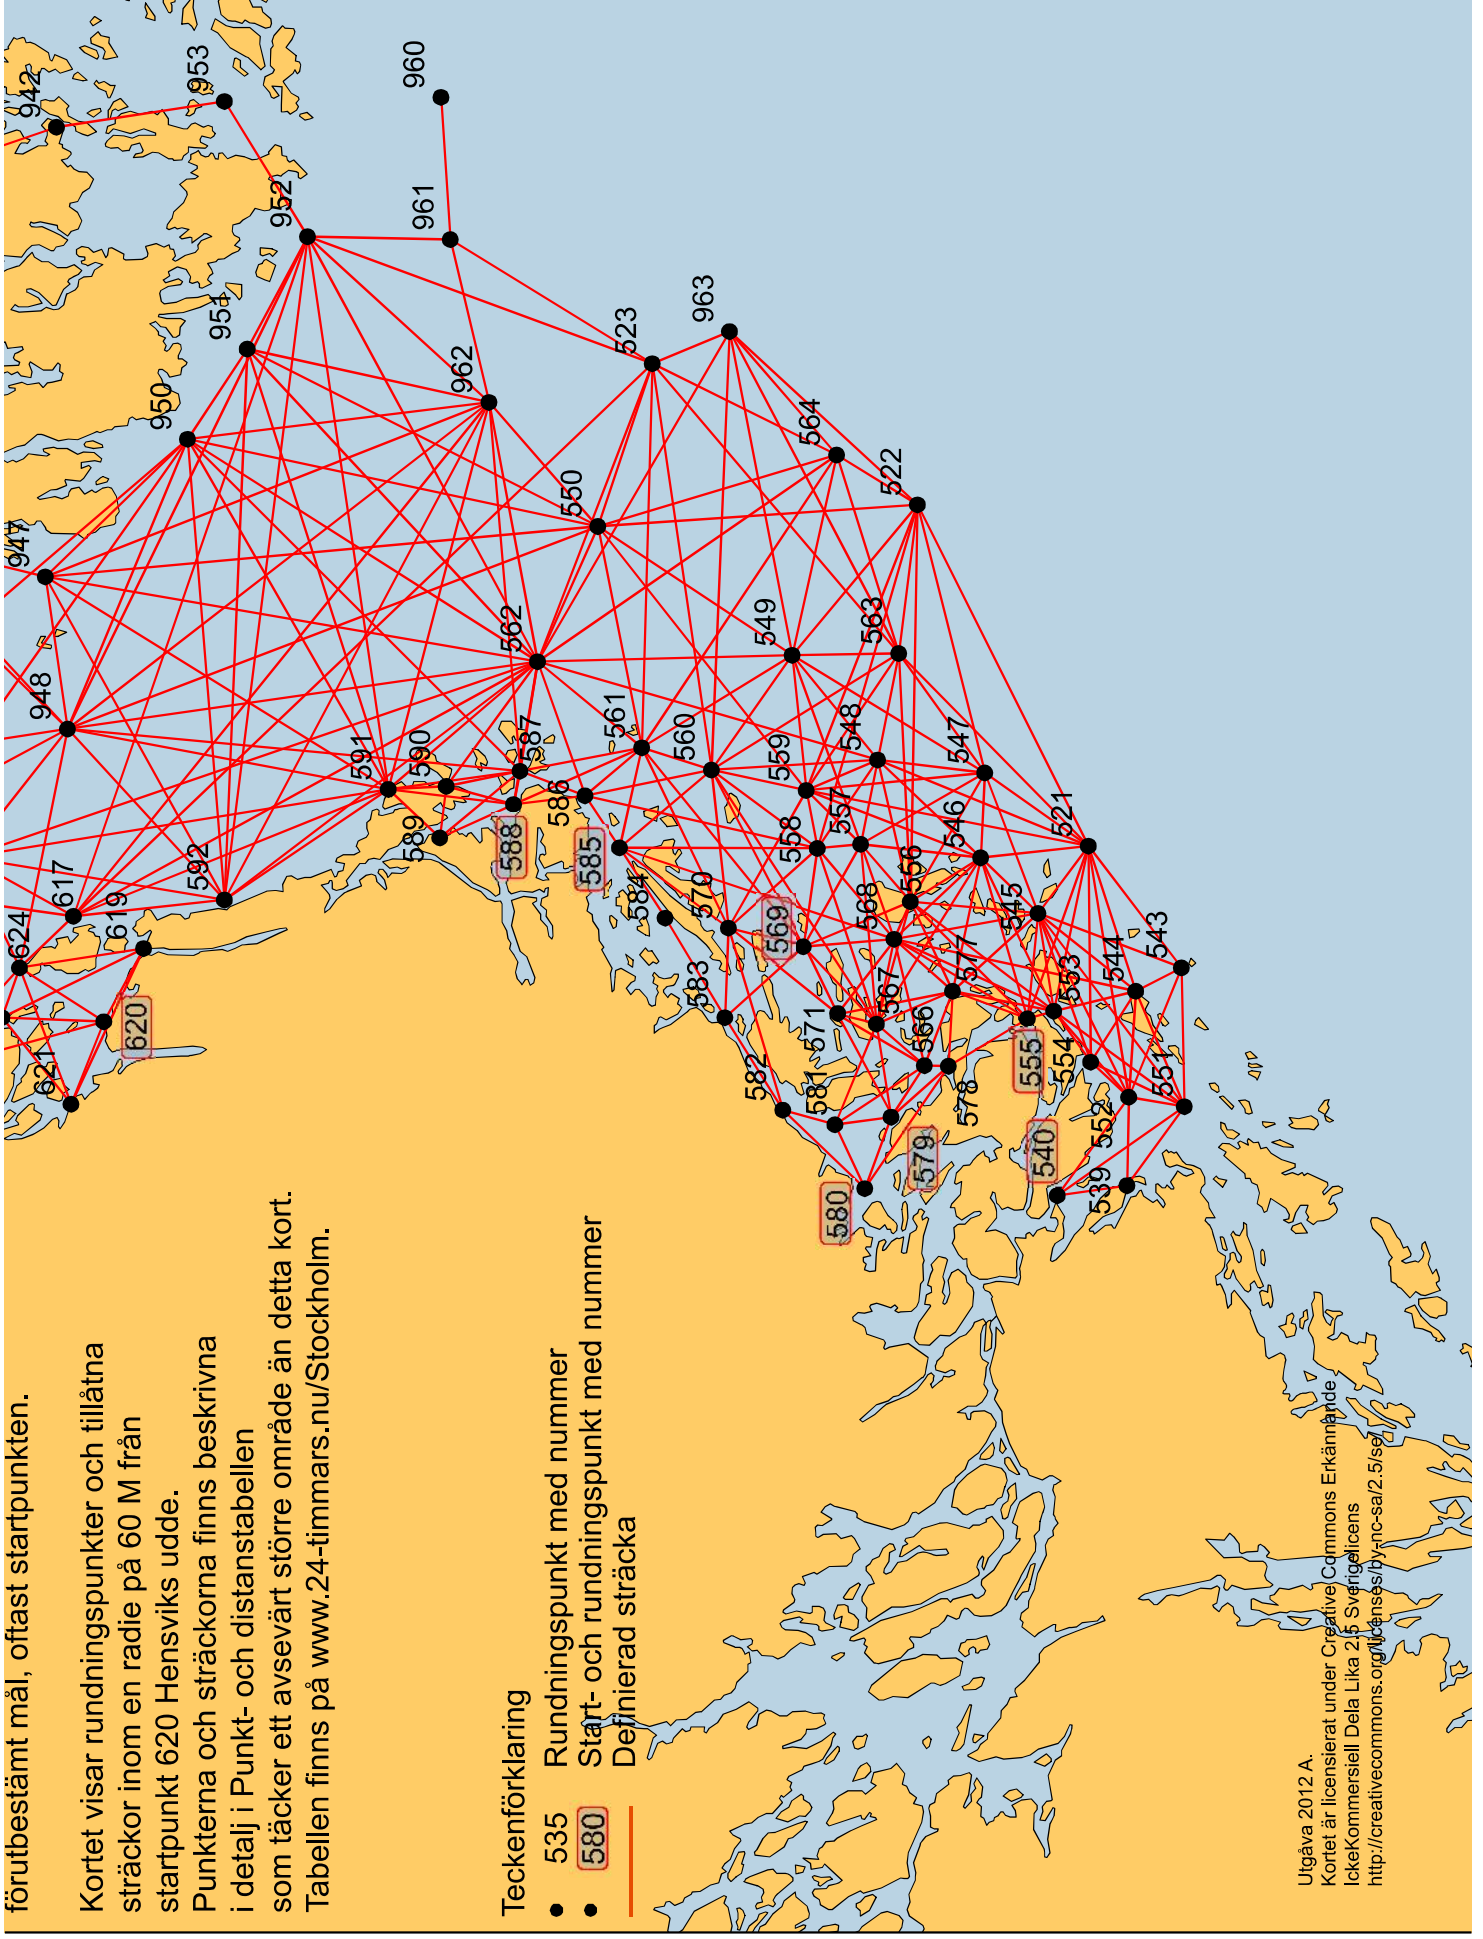

företbestämt mål, oftast startpunkten.

Kortet visar rundningspunkter och tillåtna sträckor inom en radie på 60 M från startpunkt 620 Hensviks udde.

Punkterna och sträckorna finns beskrivna i detalj i Punkt- och distanstabellen

som täcker ett avsevärt större område än detta kort.

Tabellen finns på www.24-timmars.nu/Stockholm.

Teckenförklaring

- 535 Rundningspunkt med nummer
- 580 Start- och rundningspunkt med nummer
- Definierad sträcka