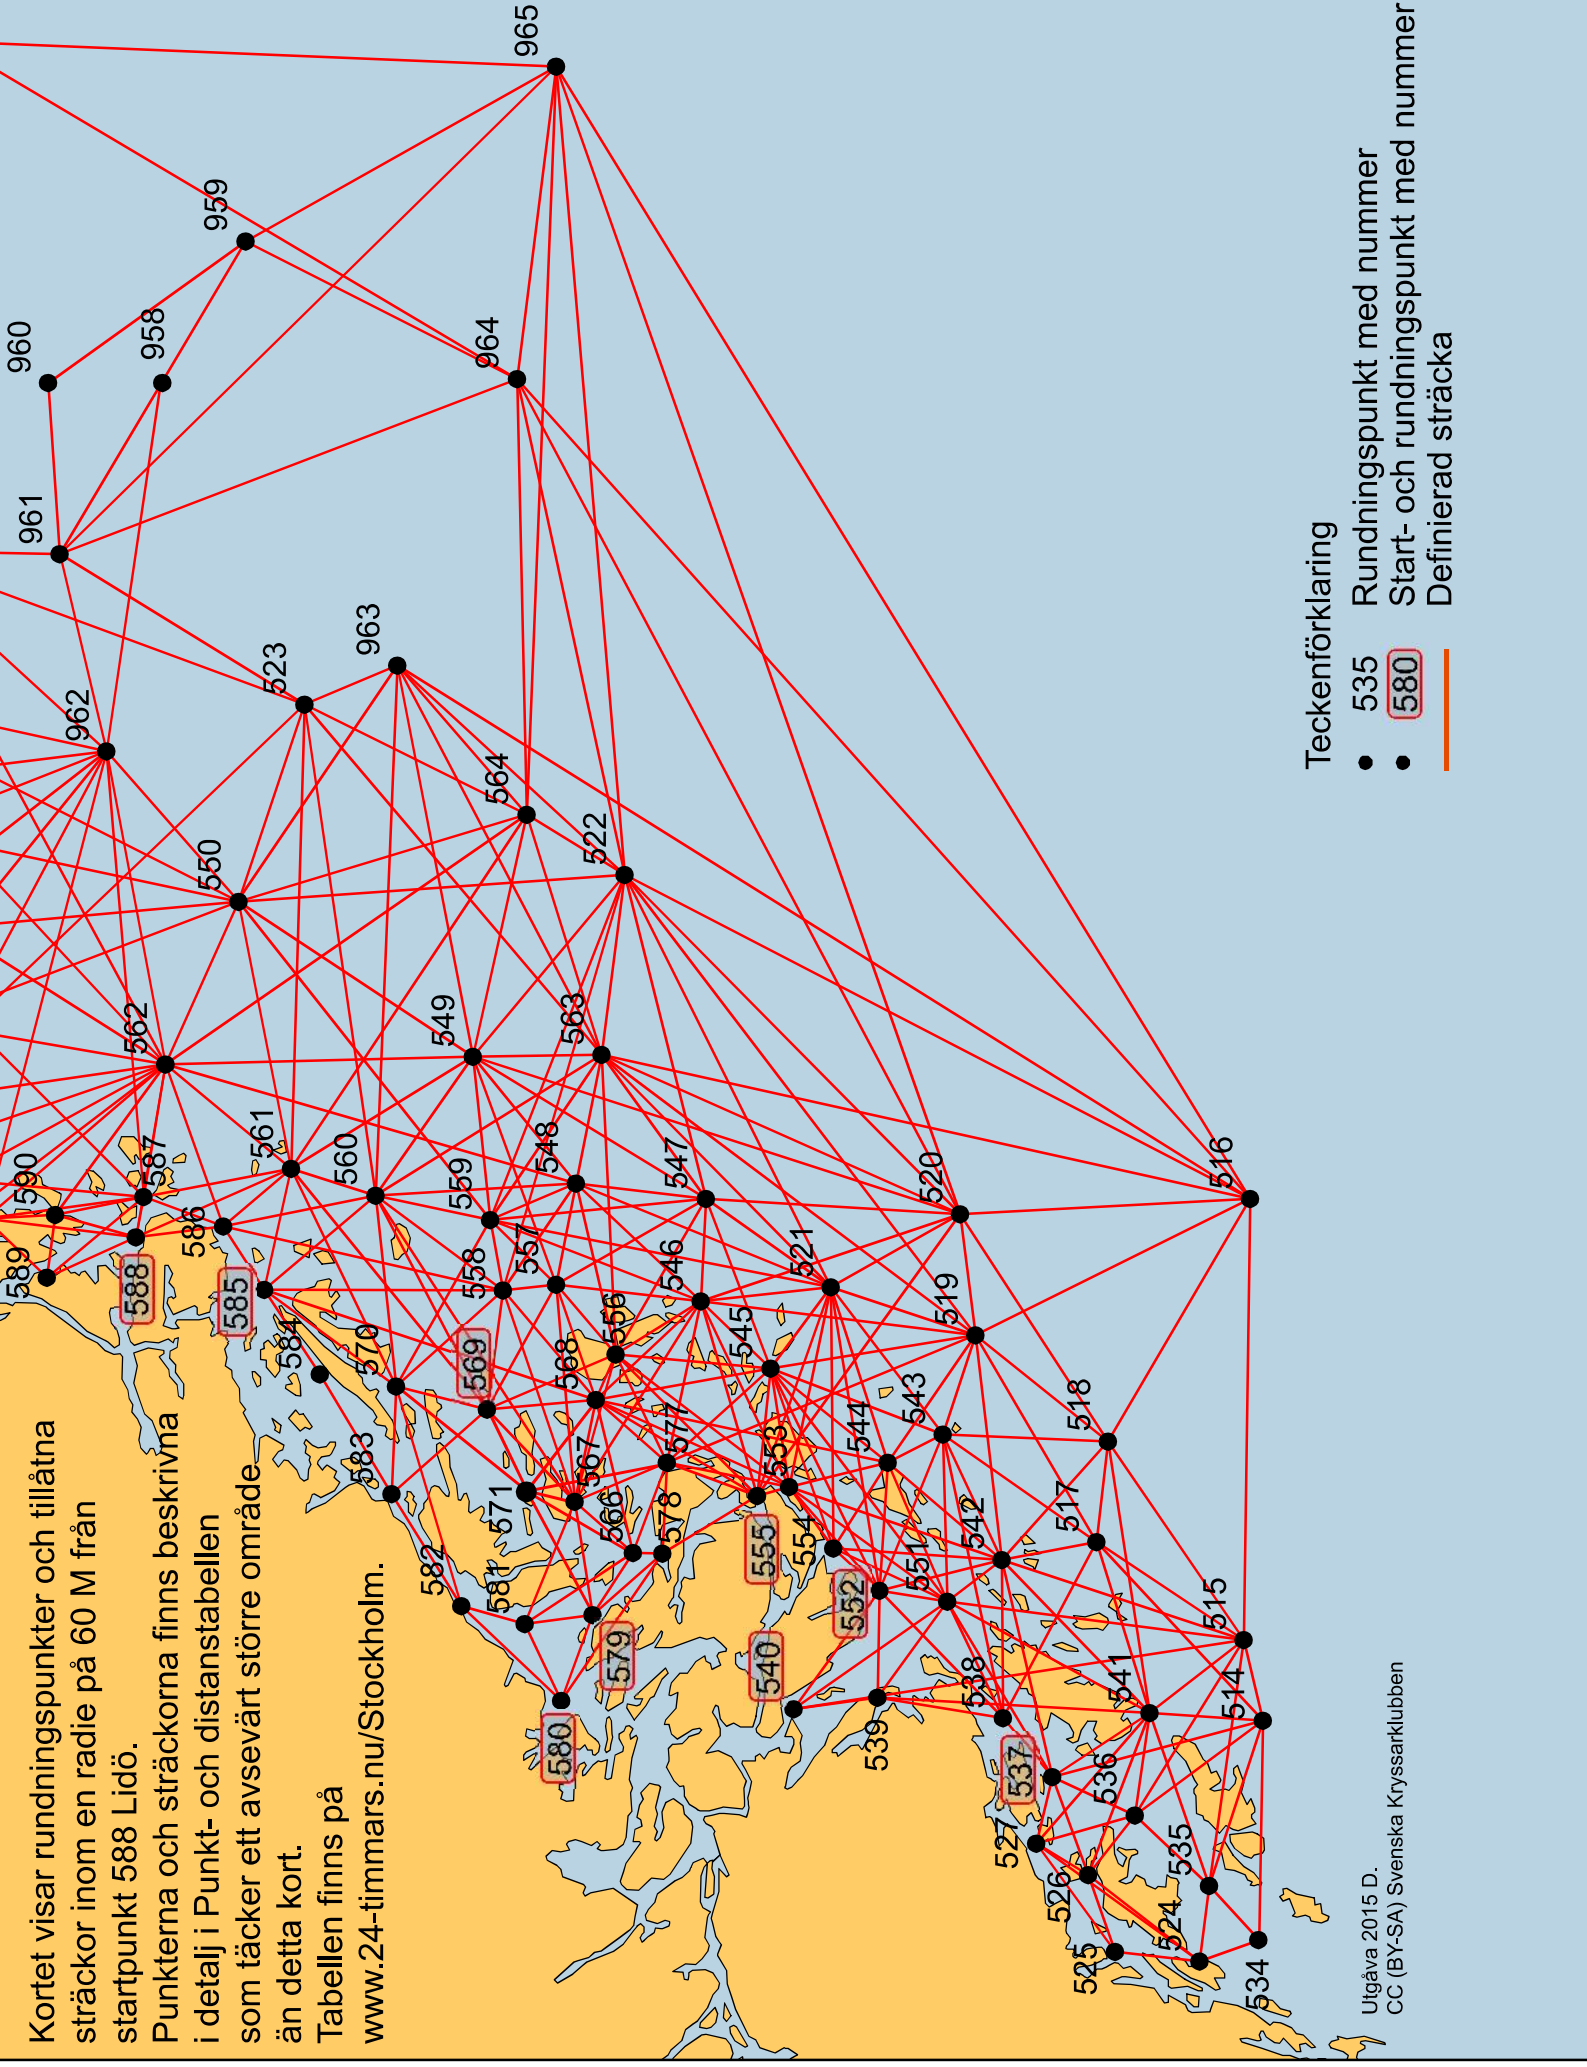

Kortet visar rundningspunkter och tillåtna sträckor inom en radie på 60 M från startpunkt 588 Lidö.
Punkterna och sträckorna finns beskrivna i detalj i Punkt- och distanstabellen som täcker ett avsevärt större område än detta kort.

Tabellen finns på www.24-timmars.nu/Stockholm.

Teckenförklaring

- 535 Rundningspunkt med nummer
- 580 Start- och rundningspunkt med nummer
- Definierad sträcka