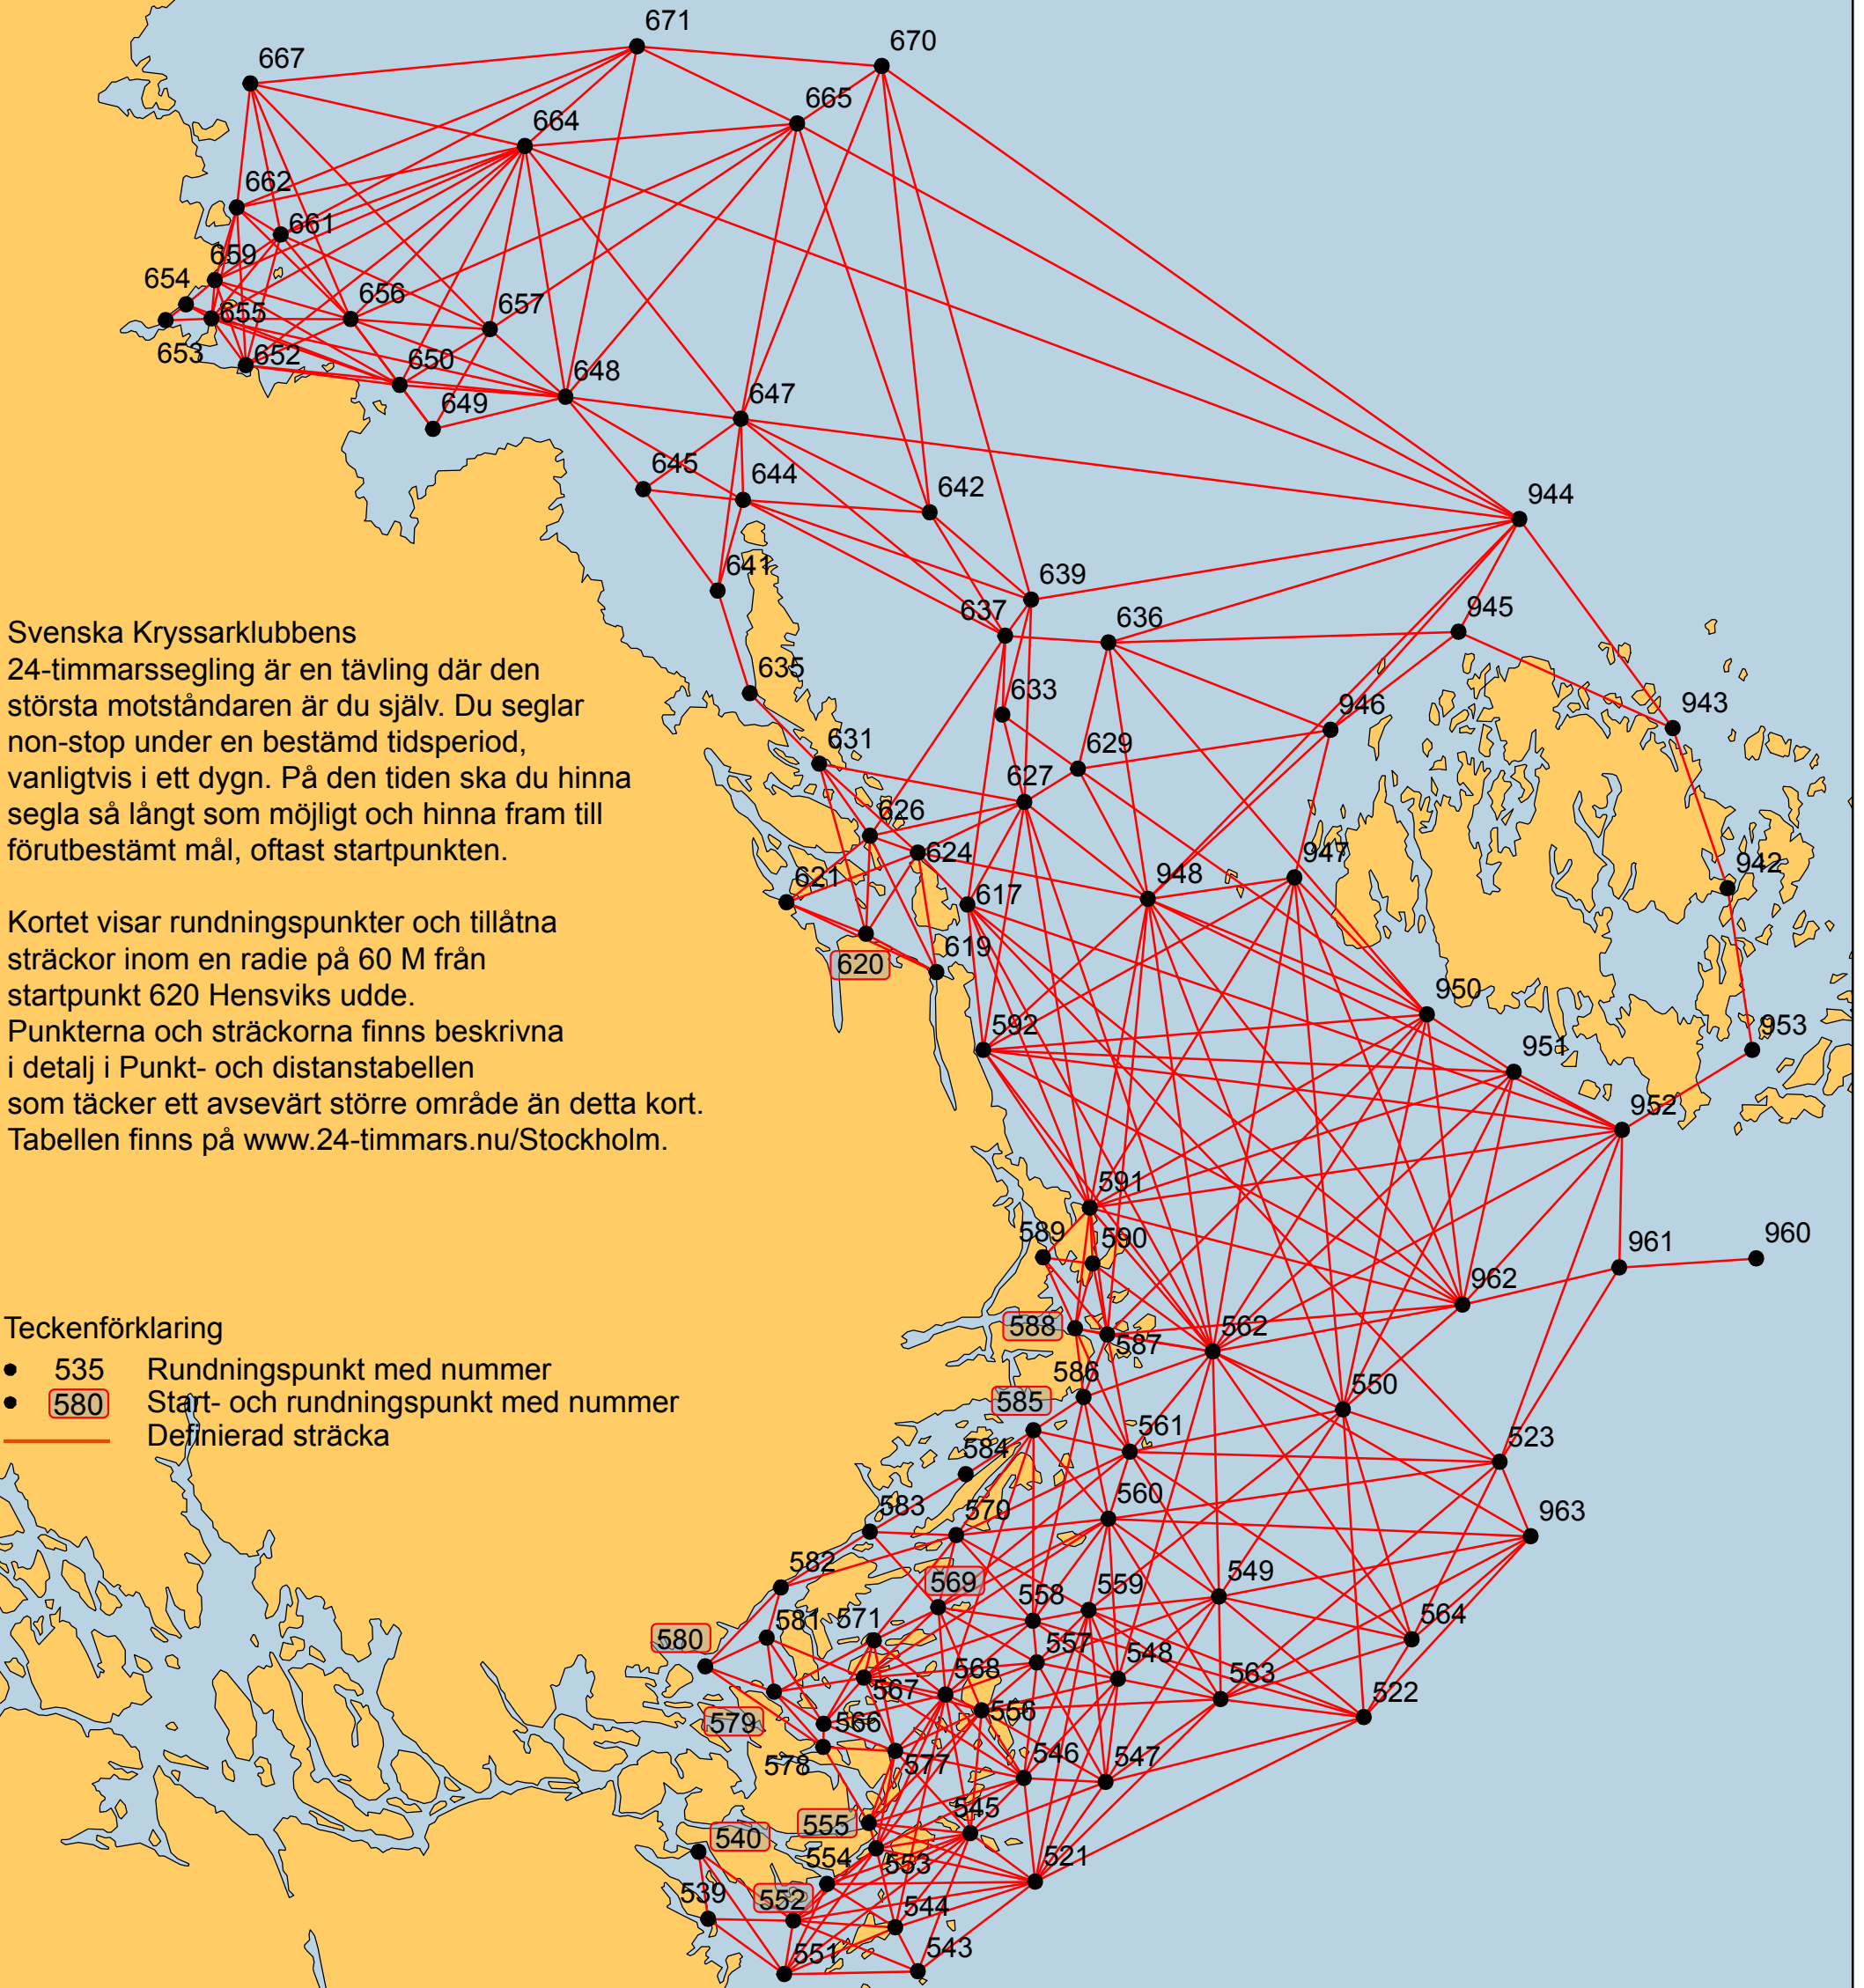

# Svenska Kryssarklubben

## 24-timmarsseglingarna

Koncentrerad långfärdssegling

[www.24-timmars.nu](http://www.24-timmars.nu)

Facebookgrupp:

24-timmarssegling

Svenska Kryssarklubbens 24-timmarssegling är en tävling där den största motståndaren är du själv. Du seglar non-stop under en bestämd tidsperiod, vanligtvis i ett dygn. På den tiden ska du hinna segla så långt som möjligt och hinna fram till förutbestämt mål, oftast startpunkten.

Kortet visar rundningspunkter och tillåtna sträckor inom en radie på 60 M från startpunkt 620 Hensviks udde. Punkterna och sträckorna finns beskrivna i detalj i Punkt- och distanstabellen som täcker ett avsevärt större område än detta kort. Tabellen finns på [www.24-timmars.nu/Stockholm](http://www.24-timmars.nu/Stockholm).

### Teckenförklaring

- 535 Rundningspunkt med nummer
- 580 Start- och rundningspunkt med nummer
- Definierad sträcka